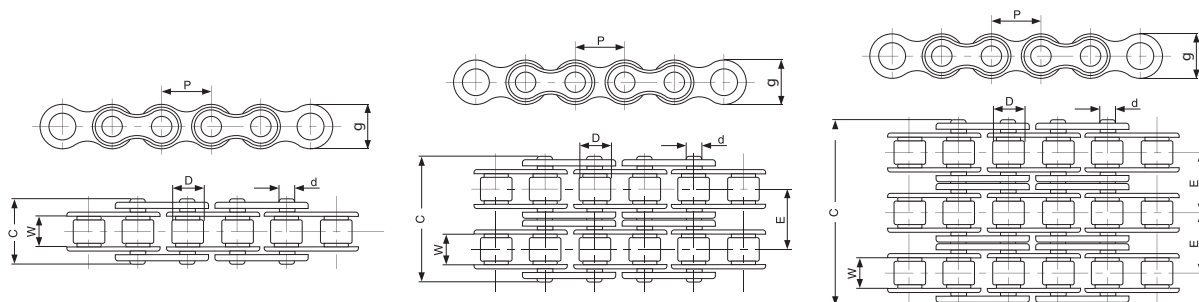

Válečkové řetězy

Evropské provedení

Obj. číslo	Rozměr	Typ	p mm	W mm	D mm	d mm	C mm	E mm	g mm	Hmotnost kg/m	Mezní pevnost N
R04B-1	6x2,8	jednořadý	6	2,80	4,00	1,85	7,40		5,00	0,11	2800
R05B-1	8x3	jednořadý	8	3,00	5,00	2,31	8,20		7,11	0,20	4700
R06B-1	3/8"x7/32"	jednořadý	9,525	5,72	6,35	3,28	13,15		8,26	0,41	8200
R06B-2	3/8"x7/32"	dvouřadý	9,525	5,72	6,35	3,28	23,80	10,24	8,26	0,77	15500
R06B-3	3/8"x7/32"	třířadý	9,525	5,72	6,35	3,28	34,00	10,24	8,26	1,16	22800
R08B-1	1/2"x5/16"	jednořadý	12,70	7,75	8,51	4,45	17,00		11,81	0,69	16400
R08B-2	1/2"x5/16"	dvouřadý	12,70	7,75	8,51	4,45	31,00	13,92	11,81	1,34	28500
R08B-3	1/2"x5/16"	třířadý	12,70	7,75	8,51	4,45	44,90	13,92	11,81	2,03	41000
R10B-1	5/8"x3/8"	jednořadý	15,875	9,65	10,16	5,08	19,60		14,73	0,93	20500
R10B-2	5/8"x3/8"	dvouřadý	15,875	9,65	10,16	5,08	36,20	16,59	14,73	1,84	41000
R10B-3	5/8"x3/8"	třířadý	15,875	9,65	10,16	5,08	52,80	16,59	14,73	2,77	61500
R12B-1	3/4"x7/16"	jednořadý	19,05	11,68	12,07	5,72	22,70		16,13	1,15	26500
R12B-2	3/4"x7/16"	dvouřadý	19,05	11,68	12,07	5,72	42,20	19,46	16,13	2,31	53000
R12B-3	3/4"x7/16"	třířadý	19,05	11,68	12,07	5,72	61,70	19,46	16,13	3,46	80000
R16B-1	1"x17,02	jednořadý	25,40	17,02	15,88	8,28	36,10		21,08	2,71	52500
R16B-2	1"x17,02	dvouřadý	25,40	17,02	15,88	8,28	68,00	31,88	21,08	5,42	99500
R16B-3	1"x17,02	třířadý	25,40	17,02	15,88	8,28	99,90	31,88	21,08	8,13	149000
R20B-1	1" 1/4x3/4	jednořadý	31,75	19,56	19,05	10,19	43,20		26,42	3,70	85500
R20B-2	1" 1/4x3/4	dvouřadý	31,75	19,56	19,05	10,19	79,70	36,45	26,42	7,20	162000
R20B-3	1" 1/4x3/4	třířadý	31,75	19,56	19,05	10,19	116,10	36,45	26,42	10,82	244000
R24B-1	1" 1/2x1"	jednořadý	38,10	25,40	25,40	14,63	53,40		33,40	7,10	153900
R24B-2	1" 1/2x1"	dvouřadý	38,10	25,40	25,40	14,63	101,80	48,36	33,40	13,40	293000
R24B-3	1" 1/2x1"	třířadý	38,10	25,40	25,40	14,63	150,20	48,36	33,40	20,10	438000
R28B-1	1" 3/4x1" 1/4	jednořadý	44,45	30,99	27,94	15,90	65,10		37,08	8,50	180000
R28B-2	1" 3/4x1" 1/4	dvouřadý	44,45	30,99	27,94	15,90	124,70	59,56	37,08	16,60	344000
R28B-3	1" 3/4x1" 1/4	třířadý	44,45	30,99	27,94	15,90	184,30	59,56	37,08	24,92	516000
R32B-1	2"x1" 1/4	jednořadý	50,80	30,99	29,21	17,81	67,40		42,29	10,25	230000
R32B-2	2"x1" 1/4	dvouřadý	50,80	30,99	29,21	17,81	126,00	58,55	42,29	21,00	440000
R32B-3	2"x1" 1/4	třířadý	50,80	30,99	29,21	17,81	184,50	58,55	42,29	31,56	671000

Řetězy jsou dodávány standardně v balení po 5m. Jiné délky na poptávku.
K řetězům se dodávají řetězové spojky rovné a křivené.
Provedení **nerex**, **nikl** na poptávku.