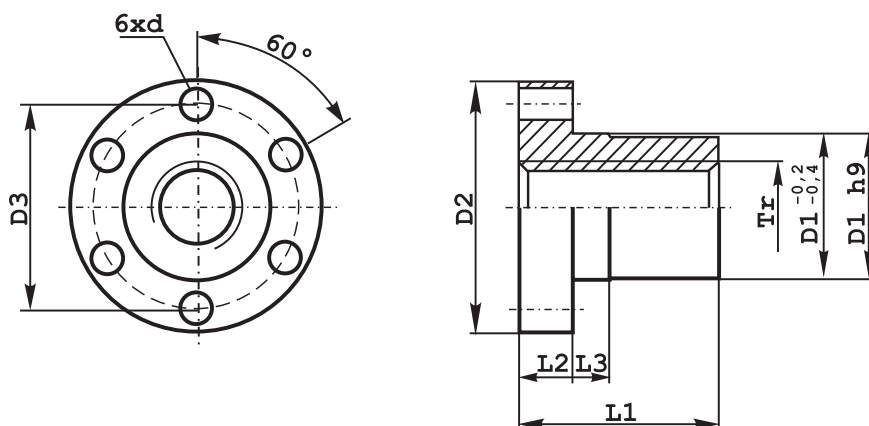

Trapézové matice

Přírubový typ MRF, DIN 103, jednochodé, pravé i levé,
materiál bronz Rg7

Přírubové matice bronzové

Objednací číslo	D1	D2	D3	L1	L2	L3	d	Šroub	Materiál
MRF-Tr 10x3 BZ	25	42	34	25	10	6	5	M4	bronz
MRF-Tr 12x3 BZ	28	48	38	35	12	8	6	M5	bronz
MRF-Tr 14x4 BZ	28	48	38	35	12	8	6	M5	bronz
MRF-Tr 16x4 BZ	28	48	38	35	12	8	6	M5	bronz
MRF-Tr 18x4 BZ	28	48	38	35	12	8	6	M5	bronz
MRF-Tr 20x4 BZ	32	55	45	44	12	8	7	M6	bronz
MRF-Tr 22x5 BZ	32	55	45	44	12	8	7	M6	bronz
MRF-Tr 24x5 BZ	32	55	45	44	12	8	7	M6	bronz
MRF-Tr 26x5 BZ	38	62	50	46	14	8	7	M6	bronz
MRF-Tr 28x5 BZ	38	62	50	46	14	8	7	M6	bronz
MRF-Tr 30x6 BZ	38	62	50	46	14	8	7	M6	bronz
MRF-Tr 32x6 BZ	45	70	58	54	16	10	7	M6	bronz
MRF-Tr 36x6 BZ	45	70	58	54	16	10	7	M6	bronz
MRF-Tr 40x7 BZ	63	95	78	66	16	12	9	M8	bronz
MRF-Tr 44x7 BZ	63	95	78	66	16	12	9	M8	bronz
MRF-Tr 48x8 BZ	72	110	90	75	18	14	11	M10	bronz
MRF-Tr 50x8 BZ	72	110	90	75	18	14	11	M10	bronz
MRF-Tr 60x9 BZ	88	130	110	90	20	16	13	M12	bronz

Při objednání uveďte k objednacímu číslu pravá nebo levá, např.: MRF-Tr 20x4 Bz pravá.

Lze zhotovit z materiálu ocel nebo nerezová ocel.

Jiné rozměry přírubové matice na poptávku dle výkresu.