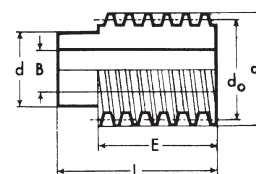

Šneková kola 1-chodá levá - na poptávku

Šnek | 1-chodý nebo 2-chodý, pravý
Materiál ETG 100

Modul 0,5 - 1,0

Objednáací číslo 1-chodý, pravý	Objednáací číslo 2-chodý, pravý	Modul	BH ⁷	d	dk	do	L	E	Materiál
33 - 3	31	0,50	3	5,5	8	7,0	16	12	ETG 100
36	34	0,75	4	6,0	10	8,5	20	16	ETG 100
35	37	1,00	6	11,0	16	14,0	30	24	ETG 100

Šnek 1-chodý levý - na poptávku

Šneková soukolí

Šneková kola | 1-chodá nebo 2-chodá, pravá
Materiál bronz

Modul 1,5 - 2,0

Objednací číslo 1-chodá, pravá	Objednací číslo 2-chodá, pravá	Modul	Počet zubů	B ^{H7}	d	dk	do	L	n	E	A	Materiál
401516	411516	1,5	16	8	20	28,4	24,0	28	8	12	24,50	bronz
401518	411518	1,5	18	8	20	31,4	27,0	28	8	12	26,00	bronz
401520	411520	1,5	20	10	24	34,4	30,0	28	8	12	27,50	bronz
401525	411525	1,5	25	10	30	41,9	37,5	28	8	12	31,25	bronz
401530	411530	1,5	30	10	30	49,4	45,0	28	8	12	35,00	bronz
401540	411540	1,5	40	10	30	63,4	60,0	32	10	12	42,50	bronz
401550	411550	1,5	50	10	30	79,4	75,0	32	10	12	50,00	bronz
401560	411560	1,5	60	12	40	94,4	90,0	32	10	12	57,50	bronz
401575	411575	1,5	75	12	40	116,9	112,5	32	10	12	68,75	bronz
4015100	—	1,5	100	12	45	154,4	150,0	32	10	12	87,50	bronz
422016	432016	2,0	16	8	25	37,7	32,0	30	8	14	32,00	bronz
422018	432018	2,0	18	10	25	41,7	36,0	30	8	14	34,00	bronz
422020	432020	2,0	20	12	30	45,7	40,0	34	10	14	36,00	bronz
422025	432025	2,0	25	12	35	55,7	50,0	34	10	14	41,00	bronz
422030	432030	2,0	30	12	40	65,7	60,0	34	10	14	46,00	bronz
422040	432040	2,0	40	12	40	85,7	80,0	34	10	14	56,00	bronz
422048*	432048*	2,0	48	20	35	102,0	96,0	28	12	16	64,00	bronz
422050	432050	2,0	50	12	40	105,7	100,0	34	10	14	66,00	bronz
422060	432060	2,0	60	12	50	125,7	120,0	34	10	14	76,00	bronz

* jednostranný náboj

Šneková kola 1-chodá levá - na poptávku

Šnek | 1-chodý nebo 2-chodý, pravý
Materiál ETG 100

Modul 1,5 - 2,0

Objednací číslo 1-chodý, pravý	Objednací číslo 2-chodý, pravý	Modul	B ^{H7}	d	dk	do	L	E	Materiál
40	41	1,5	8	21	28	25	50	40	ETG 100
42	43	2,0	10	25	36	32	55	45	ETG 100