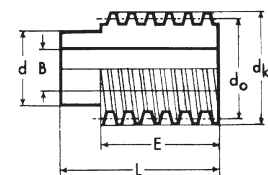

Modul 0,5 - 1,0

Objednáací číslo 1-chodý, pravý	Objednáací číslo 2-chodý, pravý	Modul	BH⁷	d	dk	do	L	E	Materiál
33 - 3	31	0,50	3	5,5	8	7,0	16	12	ETG 100
36	34	0,75	4	6,0	10	8,5	20	16	ETG 100
35	37	1,00	6	11,0	16	14,0	30	24	ETG 100

Šnek 1-chodý levý - na poptávku