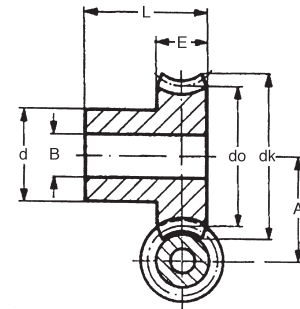

Šneková kola | 1-chodá nebo 2-chodá, pravá
Materiál bronz

Modul 0,5 - 1,0

Objednáací číslo 1-chodá, pravá	Objednáací číslo 2-chodá, pravá	Modul	Počet zubů	BH ⁷	d	dk	do	L	E	A	Materiál
330520	310520	0,50	20	3	8	11,4	10,00	8,0	3,0	8,50	bronz
330525	310525	0,50	25	4	10	14,0	12,50	8,0	3,0	9,75	bronz
330530	310530	0,50	30	4	10	16,5	15,00	8,0	3,0	11,00	bronz
330540	310540	0,50	40	4	10	21,5	20,00	8,0	3,0	13,50	bronz
330550	310550	0,50	50	4	10	26,5	25,00	8,0	3,0	16,00	bronz
330560	310560	0,50	60	4	15	31,5	30,00	8,0	3,0	18,50	bronz
330575	310575	0,50	75	4	15	39,0	37,50	8,0	3,0	22,25	bronz
3305100	—	0,50	100	5	15	51,5	50,00	8,0	3,0	28,50	bronz
3607516	3407516	0,75	16	4	10	13,80	12,00	9,0	3,0	10,25	bronz
3607518	3407518	0,75	18	4	10	15,40	13,50	9,0	3,0	11,00	bronz
3607520	3407520	0,75	20	4	10	16,90	15,00	9,0	3,0	11,75	bronz
3607525	3407525	0,75	25	4	12	20,60	18,75	9,0	3,0	13,63	bronz
3607530	3407530	0,75	30	4	12	24,40	22,50	9,0	3,0	15,50	bronz
3607540	3407540	0,75	40	4	12	32,00	30,00	9,0	3,0	19,25	bronz
3607550	3407550	0,75	50	4	12	39,50	37,50	9,0	3,0	23,00	bronz
3607560	3407560	0,75	60	4	15	47,00	45,00	9,0	3,0	26,75	bronz
3607575	3407575	0,75	75	4	15	58,25	56,25	9,0	3,0	32,38	bronz
36075100	—	0,75	100	5	15	77,00	75,00	9,0	3,0	41,75	bronz
351016	371016	1,00	16	5	12	18,7	16,00	14,5	6,5	15,0	bronz
351018	371018	1,00	18	5	12	20,7	18,00	14,5	6,5	16,0	bronz
351020	371020	1,00	20	5	16	22,7	20,00	14,5	6,5	17,0	bronz
351025	371025	1,00	25	5	16	27,7	25,00	14,5	6,5	19,5	bronz
351030	371030	1,00	30	6	16	32,7	30,00	16,5	6,5	22,0	bronz
351035	371035	1,00	35	6	16	37,7	35,00	16,5	6,5	24,5	bronz
351040	371040	1,00	40	6	20	42,7	40,00	16,5	6,5	27,0	bronz
351050	371050	1,00	50	6	20	52,7	50,00	16,5	6,5	32,0	bronz
351060	371060	1,00	60	6	30	62,5	60,00	16,5	6,5	37,0	bronz
351075	371075	1,00	75	6	30	77,7	75,00	16,5	6,5	44,5	bronz
3510100	3710100	1,00	100	6	30	102,7	100,00	18,5	6,5	57,0	bronz
3510125	3710125	1,00	125	8	40	127,7	125,00	18,5	6,5	69,5	bronz
3510150	—	1,00	150	8	40	152,7	150,00	18,5	6,5	82,0	bronz