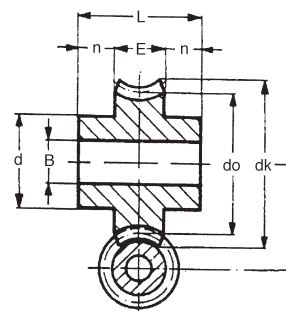

Šneková kola 1-chodá levá - na poptávku

Šnek | 1-chodý nebo 2-chodý, pravý
Materiál ETG 100

Modul 0,5 - 1,0

Objednáací číslo 1-chodý, pravý	Objednáací číslo 2-chodý, pravý	Modul	BH ⁷	d	dk	do	L	E	Materiál
33 - 3	31	0,50	3	5,5	8	7,0	16	12	ETG 100
36	34	0,75	4	6,0	10	8,5	20	16	ETG 100
35	37	1,00	6	11,0	16	14,0	30	24	ETG 100

Šnek 1-chodý levý - na poptávku

Šneková soukolí

Šneková kola | 1-chodá nebo 2-chodá, pravá
Materiál bronz

Modul 1,5 - 2,0

Objednací číslo 1-chodá, pravá	Objednací číslo 2-chodá, pravá	Modul	Počet zubů	B ^{H7}	d	dk	do	L	n	E	A	Materiál
401516	411516	1,5	16	8	20	28,4	24,0	28	8	12	24,50	bronz
401518	411518	1,5	18	8	20	31,4	27,0	28	8	12	26,00	bronz
401520	411520	1,5	20	10	24	34,4	30,0	28	8	12	27,50	bronz
401525	411525	1,5	25	10	30	41,9	37,5	28	8	12	31,25	bronz
401530	411530	1,5	30	10	30	49,4	45,0	28	8	12	35,00	bronz
401540	411540	1,5	40	10	30	63,4	60,0	32	10	12	42,50	bronz
401550	411550	1,5	50	10	30	79,4	75,0	32	10	12	50,00	bronz
401560	411560	1,5	60	12	40	94,4	90,0	32	10	12	57,50	bronz
401575	411575	1,5	75	12	40	116,9	112,5	32	10	12	68,75	bronz
4015100	—	1,5	100	12	45	154,4	150,0	32	10	12	87,50	bronz
422016	432016	2,0	16	8	25	37,7	32,0	30	8	14	32,00	bronz
422018	432018	2,0	18	10	25	41,7	36,0	30	8	14	34,00	bronz
422020	432020	2,0	20	12	30	45,7	40,0	34	10	14	36,00	bronz
422025	432025	2,0	25	12	35	55,7	50,0	34	10	14	41,00	bronz
422030	432030	2,0	30	12	40	65,7	60,0	34	10	14	46,00	bronz
422040	432040	2,0	40	12	40	85,7	80,0	34	10	14	56,00	bronz
422048*	432048*	2,0	48	20	35	102,0	96,0	28	12	16	64,00	bronz
422050	432050	2,0	50	12	40	105,7	100,0	34	10	14	66,00	bronz
422060	432060	2,0	60	12	50	125,7	120,0	34	10	14	76,00	bronz

* jednostranný náboj

Šneková kola 1-chodá levá - na poptávku

Šnek | 1-chodý nebo 2-chodý, pravý
Materiál ETG 100

Modul 1,5 - 2,0

Objednací číslo 1-chodý, pravý	Objednací číslo 2-chodý, pravý	Modul	B ^{H7}	d	dk	do	L	E	Materiál
40	41	1,5	8	21	28	25	50	40	ETG 100
42	43	2,0	10	25	36	32	55	45	ETG 100